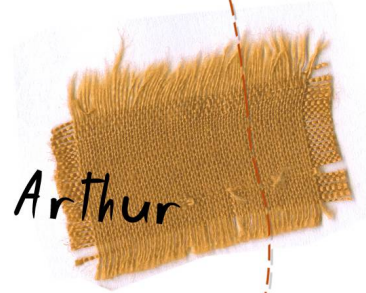

Recherches graphiques

Arthur

# Expressions d'Arthur

L'univers d'Arthur est peuplé de créatures :  
quadrapèdes, volatiles, rampants.  
Cette faune est issue des objets que croise  
Arthur autour de lui.

# Le Monstre marin

Le cauchemar qui fait irruption à travers les eaux sombres, a l'apparence d'une vieille chaussure dont la semelle cloutée se décolle laissant place à une gueule béante. Les lacets phosphorescents agissent comme des tentacules pour saisir la proie.